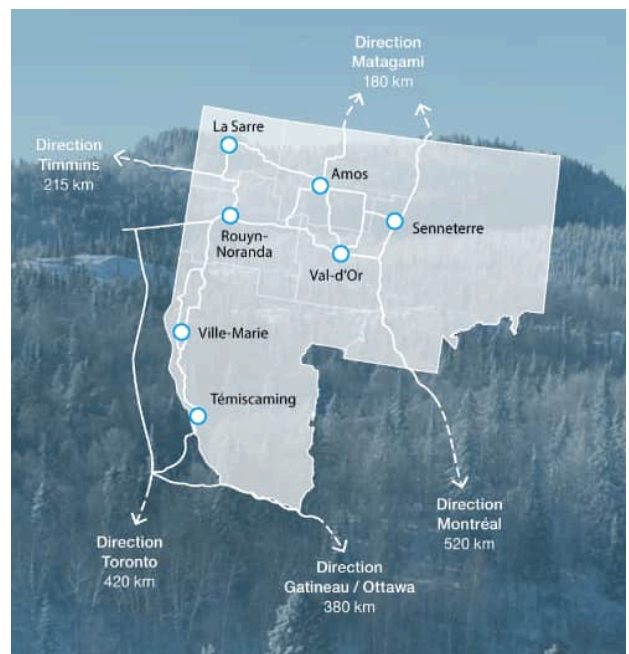

GARE DE SENNETERRE

1 819 737-2979 | viarail.ca